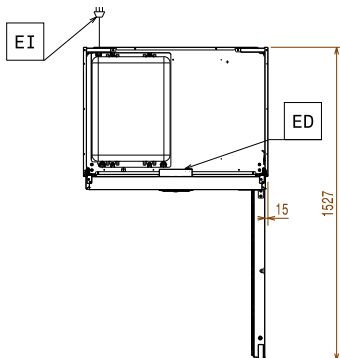

Päältä

Sähkö

Jännite:

691350 (PS06R1FLHC) 220-240 V/1 ph/50 Hz

Liitäntäteho, maksimi: 0.17 kW

Avaintieto

Kapasiteetti:	720 L
Nettolavavuus:	510 L
Oven saranat:	Vasemmalla
Ulkomitat, leveys:	900 mm
Ulkomitat, syvyys:	700 mm
Ulkomitat, syvyys ovet auki:	1527 mm
Ulkomitat, korkeus:	2040 mm
Ovien lukumäärä ja tyyppi	1 Umpi
Sisämitat (leveys):	772 mm
Sisämitat (syvyys):	582 mm
Sisämitat (korkeus):	1436 mm
Nettopaino:	140 kg
Korkeudensäätö:	15/40 mm
Ritilöiden lukumäärä ja tyyppi (sisältyvät):	5 - 530x700
Materiaali, ulkopinnat	R.S.T. AISI 304 - Din 1.4301
Materiaali, sisäpinnat	R.S.T. AISI 304 - Din 1.4301
Asentojen lukumäärä & väli	44; 22 mm

Jäähdytystieto

Käyttölämpötila Min.:	0 °C
Käyttölämpötila Max.:	10 °C
Käyttötila	Puhallus
Jäähdytysyksikkö	Sisäänrakennettu
Sulatustyyppi	ilma

(EU 2015/1094 asetuksen mukaisesti)

Kylmälaitteen tyyppi: Pystykaappi kylmä

ISO sertifikaatit

ISO Standardit: ISO 9001; ISO 14001; ISO 45001; ISO 50001

Vastuullisuus

Energialuokka (EU 2015/1094 asetuksen mukaisesti):	B
Vuosittainen ja päivittäinen energiankulutus (EU 2015/1094 asetuksen m mukaisesti):	506kWh/vuosi - 1kWh/24h
Olosuhdeluokka (EU 2015/1094 asetuksen mukaisesti):	Heavy Duty (luokka 5)
EEl indeksi (EU 2015/1094 asetuksen mukaisesti):	34.96
Äänitaso:	52 dBA
Kylmäaineen tyyppi:	R290
GWP indeksi:	3

Prostore 800
Jääkaappi Prostore 720 L - R290, vasenkätinen

Yritys varaa oikeuden muuttaa tuotetietoja ilman erillistä ilmoitusta.
Informaatio oikea tulostusajankohtana