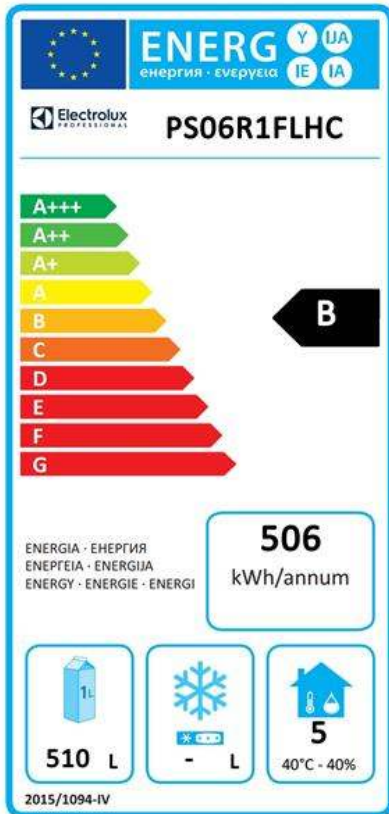

EU energiamerkintä 1.7 2016 alkaen

Euroopan energiamerkintäjärjestelmä asettaa vähimmäisvaatimukset energiatehokkuuden standardeihin ammattikäyttöön tarkoitettuille kylmäsäilytyslaitteille, jotka myydään EU:n alueella. Nämä vaatimukset ovat suunniteltu edistämään energiatehokkuutta sekä ympäristöystävällistä lähestymistapaa ammattilaisille. Euroopan energiamerkintäjärjestelmä koskee kaikkia valmistajia, sekä maahantuojia, jotka myyvät ja markkinoivat tuotteitaan EU:n sisällä ja se on pakollinen koko Euroopan laajuisesti.

Huomautus: Niitä tuotteita, jotka ylittävät energiankulutuksessa asetetut rajat, ei saa myydä EU:n sisällä 1.7.2016 jälkeen.