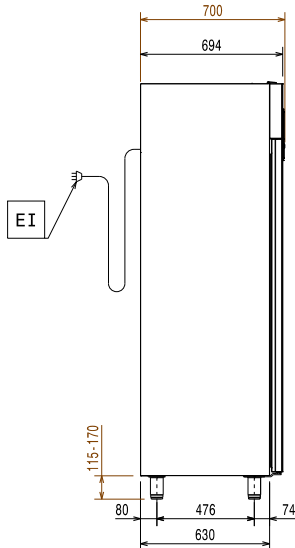

Sivulta

EI = Sähköliitäntä