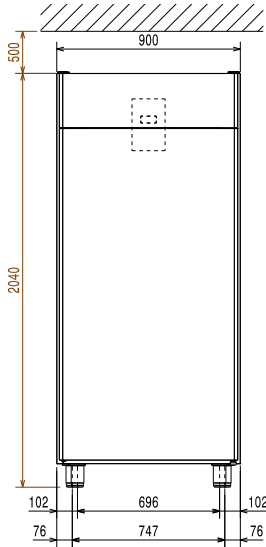

Edestä

Sivulta

EI = Sähköliitäntä

Sähkö

Jännite:

691350 (PS06R1FLHC) 220-240 V/1 ph/50 Hz

Liitäntäteho, maksimi: 0.17 kW

Avaintieto

Kapasiteetti:	720 L
Nettolavavuus:	510 L
Oven saranat:	Vasemmalla
Ulkomitat, leveys:	900 mm
Ulkomitat, syvyys:	700 mm
Ulkomitat, syvyys ovet auki:	1527 mm
Ulkomitat, korkeus:	2040 mm
Ovien lukumäärä ja tyyppi	1 Umpi
Sisämitat (leveys):	772 mm
Sisämitat (syvyys):	582 mm
Sisämitat (korkeus):	1436 mm
Nettopaino:	140 kg
Korkeudensäätö:	15/40 mm
Ritilöiden lukumäärä ja tyyppi (sisältyvät):	5 - 530x700
Materiaali, ulkopinnat	R.S.T. AISI 304 - Din 1.4301
Materiaali, sisäpinnat	R.S.T. AISI 304 - Din 1.4301
Asentojen lukumäärä & väli	44; 22 mm

Jäähdytystieto

Käyttölämpötila Min.:	0 °C
Käyttölämpötila Max.:	10 °C
Käyttötila	Puhallus
Jäähdytysyksikkö	Sisäänrakennettu
Sulatustyyppi	ilma

(EU 2015/1094 asetuksen mukaisesti)

Kylmälaitteen tyyppi: Pystykaappi kylmä

ISO sertifikaatit

ISO Standardit: ISO 9001; ISO 14001; ISO 45001; ISO 50001

Vastuullisuus

Energialuokka (EU 2015/1094 asetuksen mukaisesti):	B
Vuosittainen ja päivittäinen energiankulutus (EU 2015/1094 asetuksen m mukaisesti):	506kWh/vuosi - 1kWh/24h
Olosuhdeluokka (EU 2015/1094 asetuksen mukaisesti):	Heavy Duty (luokka 5)
EEl indeksi (EU 2015/1094 asetuksen mukaisesti):	34.96
Äänitaso:	52 dBA
Kylmäaineen tyyppi:	R290
GWP indeksi:	3

Prostore 800
Jääkaappi Prostore 720 L - R290, vasenkätinen

Yritys varaa oikeuden muuttaa tuotetietoja ilman erillistä ilmoitusta.
Informaatio oikea tulostusajankohtana